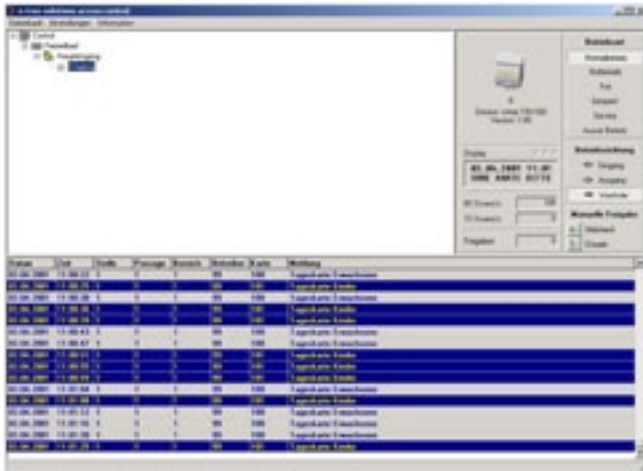

Sistemul de control

Descriere

ACCESS Control este o aplicație în mijlocul familiei de produse ACCESS, care este responsabilă de controlul și manevrarea terminalelor și a cititoarelor de bilete. Este legatura dintre ACCESS Engine și fiecare componentă din sistemul de intrare.

Începând cu manevrarea turnichetelor, ușilor, cititorilor de bilete până la solarii, whirlpools și automate de retur sau de cumpărat, ș.a., ACCESS Control controlează aceste mișcări rapid și sigur. Manipulările și abuzările, sunt prin controlul automatizat oprite cu succes. Situațiile penibile care sunt întâmpinate la controlul normal sunt prin acest sistem excluse. Toate tranzacțiile și toate mișcările din sistem sunt memorate și sunt ușor de regăsit în cazul unei probleme.

User Interface a sistemului ACCESS Control este în așa mod construit, încât toate datele importante să fie ușor de observat de către utilizator. În caz de necesitate se poate "monta" pe monitor fiecare tranzacție efectuată în sistem. Tarifele speciale apar ca imagini speciale (culoare, semne de cartelă, fotografie ș.a.). Utilizarea fiecărei intrări se monitorizează de către un numărator. Sistemul împiedică supraaglomerarea unității dvs. Fiecare turnichet și terminal poate fi manevrat direct de către sistemul ACCESS Control.