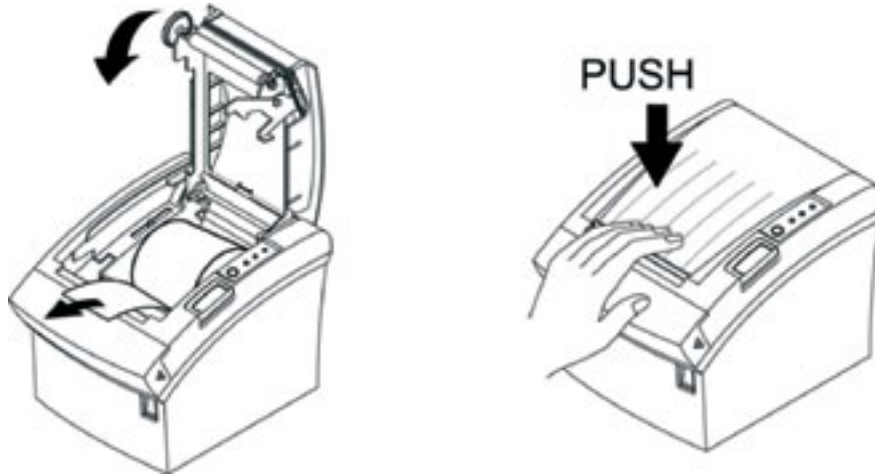

Easy Paper Drop In [Imprimantă de chitanțe]

Documentațiile pot conține printre altele și reprezentarea mărcilor înregistrate de produse sau servicii, precum și informații despre Know-how-ul al herta solutions srl sau al terților cu drept de autor sau altfel asigurate. În toate cazurile drepturile din „Proprietatea intelectuală” rămân exclusiv ale respectivului proprietar. Acest document poate suferi oricând modificări neanunțate și nu poate fi parte a unui contract. Copyright © 2000 - 2008 by herta solutions srl. herta solutions este o marcă înregistrată a herta solutions srl.

// Noi optimizăm managementul vizitatorilor unităților de petrecere a timpului liber. Scopul nostru: Mărirea succesului dvs. economic!